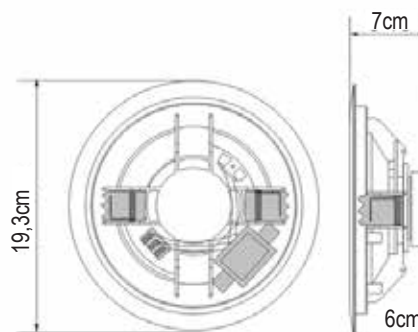

VP6FR

Ηχεία Οροφής (100V)

Ηχείο ψευδοροφής 6" από πλαστικό ABS με διάτρητη μεταλλική σίτα στην πρόσοψη.

Αξιόπιστο, προσιτό προϊόν για χρήση σε εφαρμογές τύπου Public Address. Είναι κατάλληλο για μετάδοση αναγγελιών και μουσικής σε κτίρια όπως εμπορικά-αθλητικά κέντρα, καταστήματα, σχολεία, γραφεία, ξενοδοχεία, εστιατορία κ.λπ..

Το ηχείο αποτελείται από μεγάφωνο 6W διπλού κώνου. Είναι ελαφρύ (0,7kg) και διαθέτει σύστημα με μεταλλικά clips για εύκολη ανάρτηση σε ψευδοροφή. Περιλαμβάνει ενσωματωμένο μετασχηματιστή 100V με λήψεις ισχύος 6/3/1,5W για καλύτερη προσαρμογή στο χώρο.

Σύγχρονο design σε λευκόχρωμα για εύκολη προσαρμογή σε μοντέρνους χώρους.

Τεχνικά Χαρακτηριστικά

	VP6FR
Τύπος:	full range
Power rating @ 8Ω:	6W
Λήψεις ισχύος στα 100V:	6/3/1,5W
Απόκριση συχνοτήτων:	100Hz-15kHz
Ευσαιθησία @ 1W/1m:	91dB
Εξωτερική Διάμετρος:	19,3cm
Διάμετρος οπής:	17cm
Συωλικό Βάθος	7cm
Βάρος (kg):	0,7

VP6FR (6")